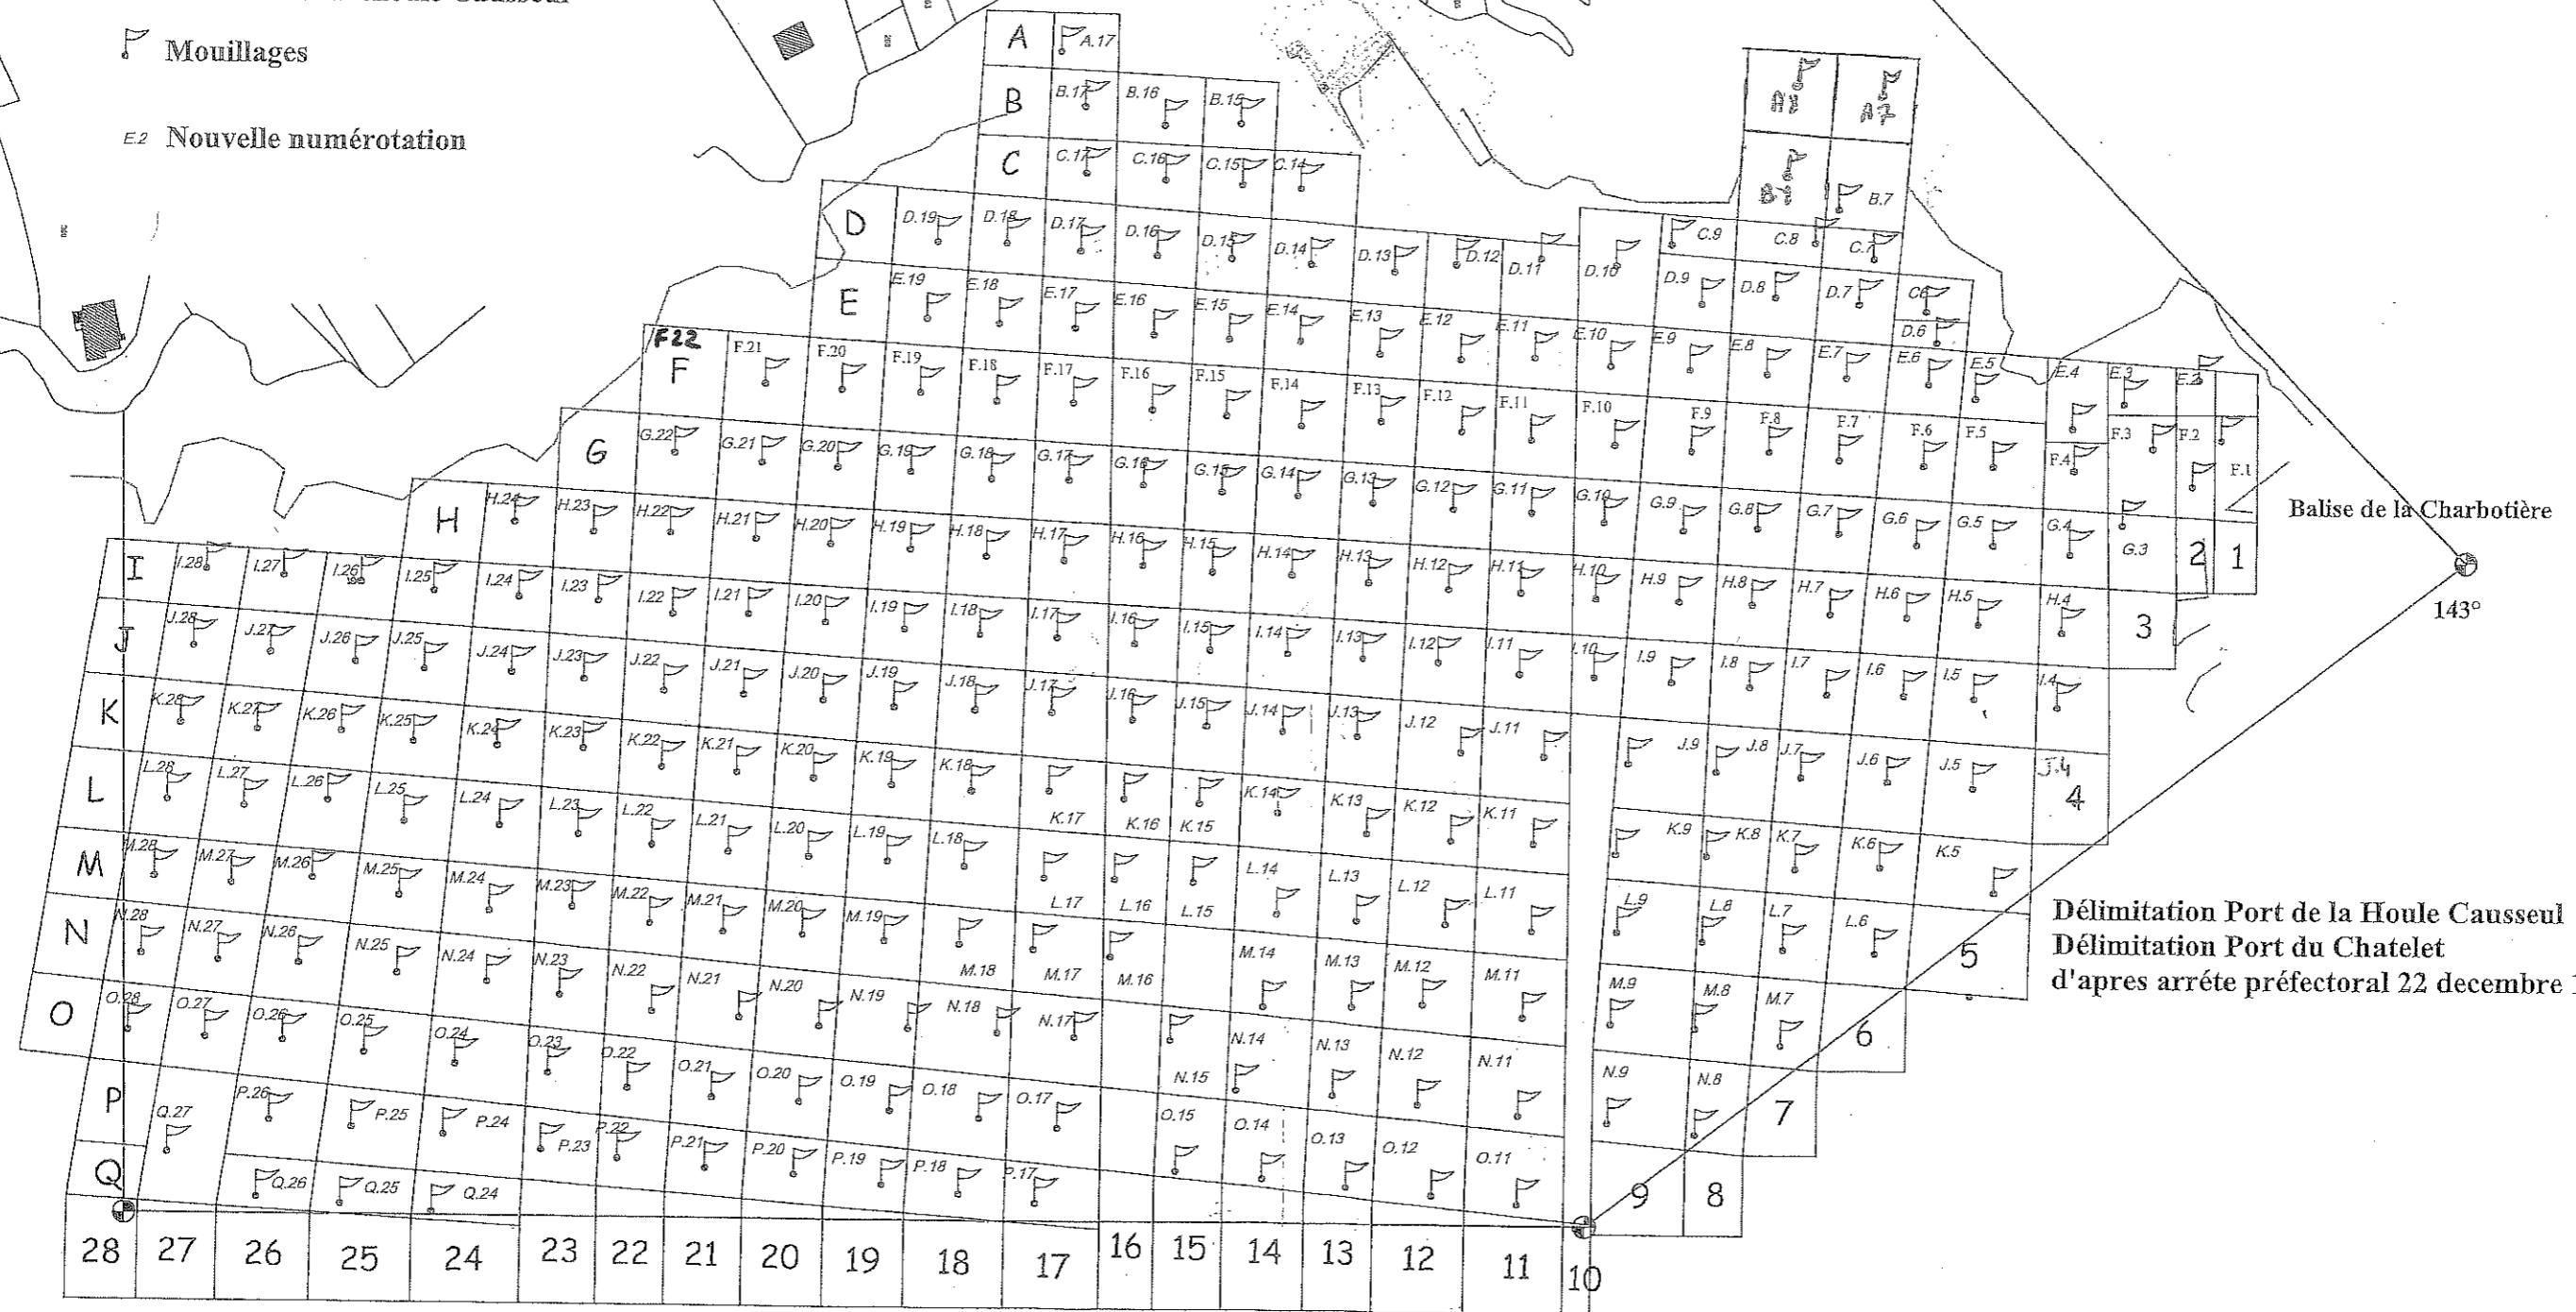

Département des Côtes d'Armor

SAINT JACUT de la MER

"La Houle Causseul"

Relevé topographique des
Mouillages

Délimitation Port de la Houle Causseul

🚩 Mouillages

E2 Nouvelle numérotation

Délimitation Port de la Houle Causseul
Délimitation Port du Chatelet
d'après arrêté préfectoral 22 decembre 1983